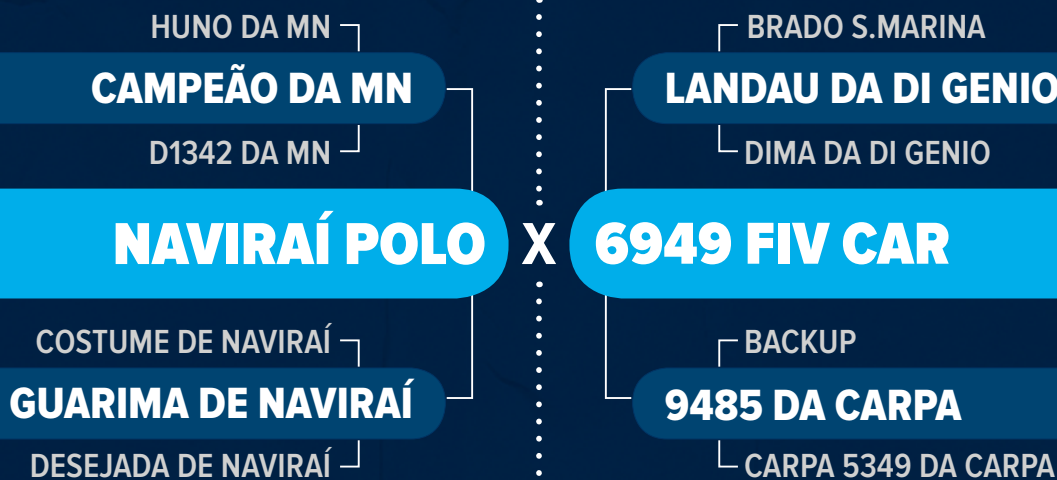

CLIQUE NA IMAGEM

PARA VER O VÍDEO

Carpa Serrana

GAIO DA CARPA

RG: EBO B 5496 • NASC.: 04/11/2019 • MACHO • 36 MESES

Peso: 930 Kg • CE: 39,5 cm

PMGZ

iABCZ: 17,36