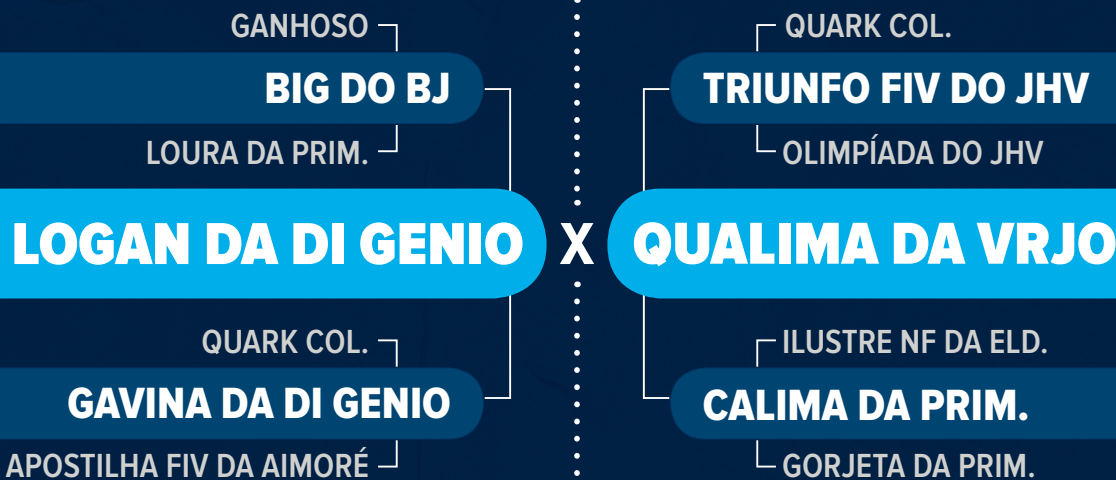

PRÉ-SELECIONADO PNAT 2021
CLASSIFICAÇÃO ELITE 1866ª PGP – 27ª FAZ. PRIMAVERA - 5º LUGAR

CLIQUE NA IMAGEM

PARA VER O VÍDEO

José Olavo Borges Mendes e Filhos - VRJO

ZELENY DA VRJO

RG: VRJO A 6313 • NASC.: 09/10/2019 • MACHO • 30 MESES